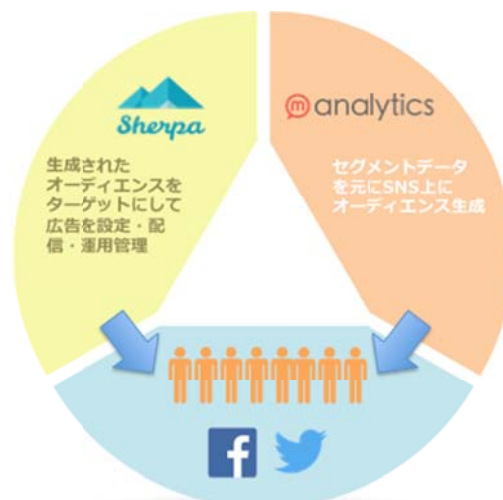

2017年7月5日

デジタル・アドバイジング・コンソーシアム株式会社

株式会社トーチライト

トーチライト、統合管理型分析ツール「Metaps Analytics」との連携で

モバイルアプリプロモーションを強化

～「Metaps Analytics」のオーディエンスデータを広告配信に活用～

このたび、デジタル・アドバイジング・コンソーシアム株式会社（本社：東京都渋谷区、代表取締役社長 CEO：島田雅也、以下 DAC）の連結子会社である株式会社トーチライト（本社：東京都渋谷区、代表取締役CEO：矢吹岳史、以下 トーチライト）は、自社開発している広告運用ツール「Sherpa」と株式会社メタップスリンクス（本社：東京都新宿区、代表取締役：平将貴）が提供している統合管理型分析ツール「Metaps Analytics」とを連携します。「Metaps Analytics」のオーディエンスデータをFacebook、Twitterにおけるモバイルアプリプロモーションで活用することで、よりの確なターゲティングを行うことが可能となります。

「Metaps Analytics」においては、モバイルアプリユーザーに対するセグメント分析、リテンションデータ収集、さらにファネル分析などによるオーディエンスデータを蓄積しています。今回の連携により、トーチライトの広告運用ツール「Sherpa」でFacebook、Twitterにおけるモバイルアプリプロモーションを行う際、「Metaps Analytics」で生成したオーディエンスに対し、より精度の高いターゲティングによる広告配信を行うことができ、高い成果を期待できます。

【今回の連携によるアプリプロモーション】

- (1) 「Metaps Analytics」からFacebookまたはTwitter上にオーディエンスを生成
- (2) 「Sherpa」から(1)で生成したオーディエンスに対するキャンペーン・広告セット・広告を設定・運用

さらに、既に「Metaps Analytics」を利用している顧客企業においては、これまで各ソーシャルネットワークの管理画面で得ていたレポートを「Metaps Analytics」で一括して確認できるようになります。このため、「Sherpa」は各ソーシャルネットワークからレポートに必要なデータを収集し、「Metaps Analytics」に提供することで、「Metaps Analytics」のレポート機能をサポートします。

（※1）「Metaps Analytics」とは、ユーザーの行動分析からデータ資産化を実施し、その後のマーケティング施策や収益化、内部施策などをワンストップで提供する総合管理ツールです。国内外で200社以上に導入され、20億以上のオープンIDを保有しています。

以 上

<株式会社メタプスリンクスについて> <https://www.metaps-links.com/>

代 表 者 : 代表取締役 平 将貴